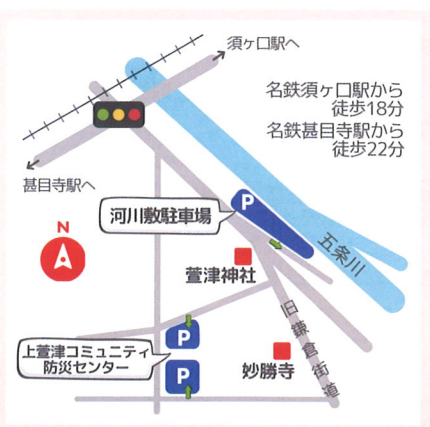

お寺と神社は徒歩で3分

トリオクーナ

清須市清洲伝統芸能保存会

石黒加恩

あまりやんず

Katie Ford

森ピアノ・エレクトーン教室

- 当日の天候や状況により内容が変更になる場合があります。
- 駐車場に限りがあります。お近くの方は徒歩または自転車でお越しください。お車でお越しの際は、乗り合わせにご協力をお願いします。
- 両会場間をご移動の際は、交通ルールを守り安全なご移動をお願いします。