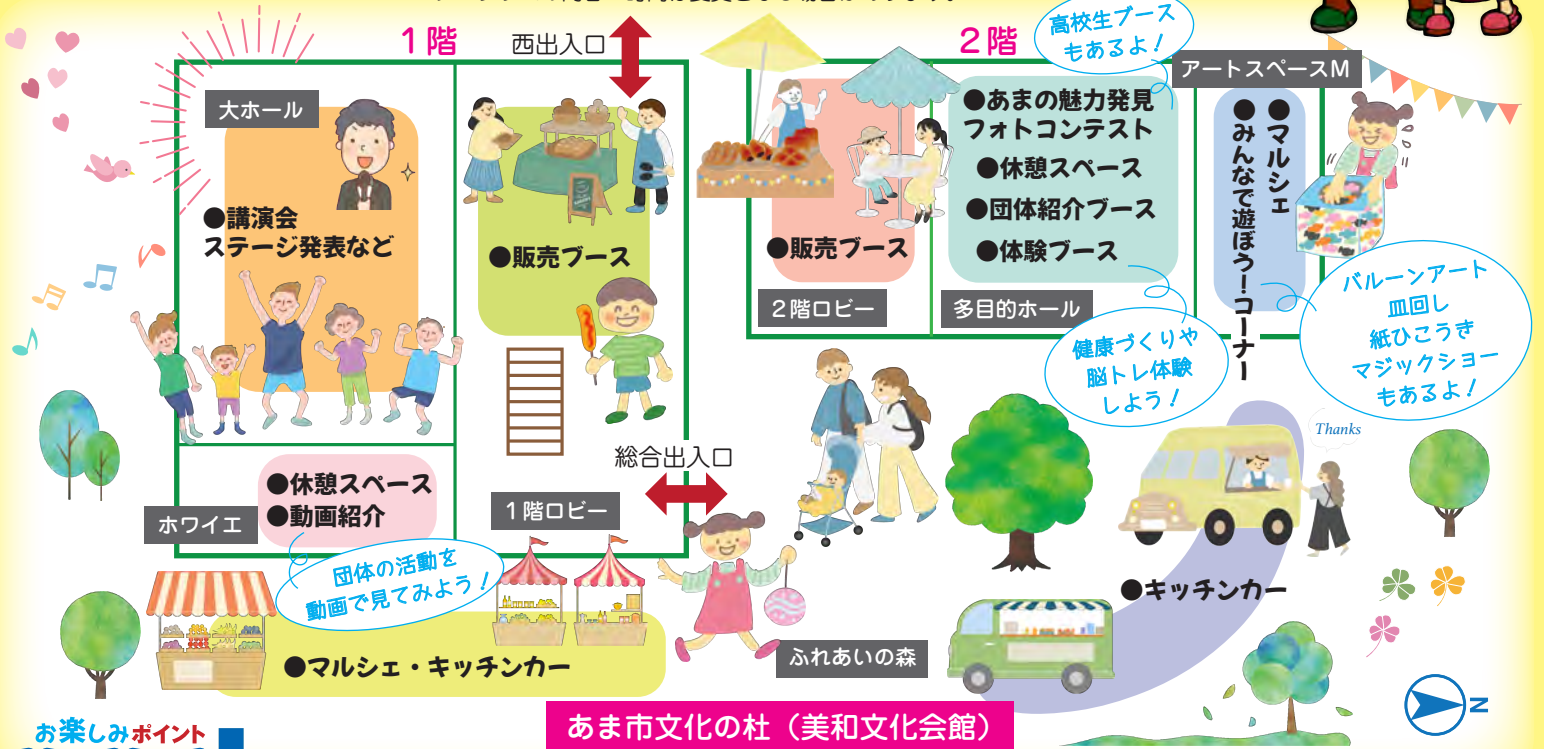

*プログラムの内容・時間は変更となる場合があります。

お楽しみポイント POINT

- Point 1 さまざまなブースを回って、市民活動とボランティアを体験しよう！
- Point 2 クリス・グレン氏が、あま市の歴史の見どころを面白く語ってくれるよ！
- Point 3 大人も子どもも楽しめるクイズラリーに、ぜひチャレンジしてね！
- Point 4 クイズラリー全問正解者にチャンスがある大抽選会は、絶対にお見逃しなく！
- Point 5 中学生、高校生、大学生ボランティアがみなさんを元気にお出迎え！
- Point 6 大ホールの個性あふれるステージ発表は、見応えたっぷり！